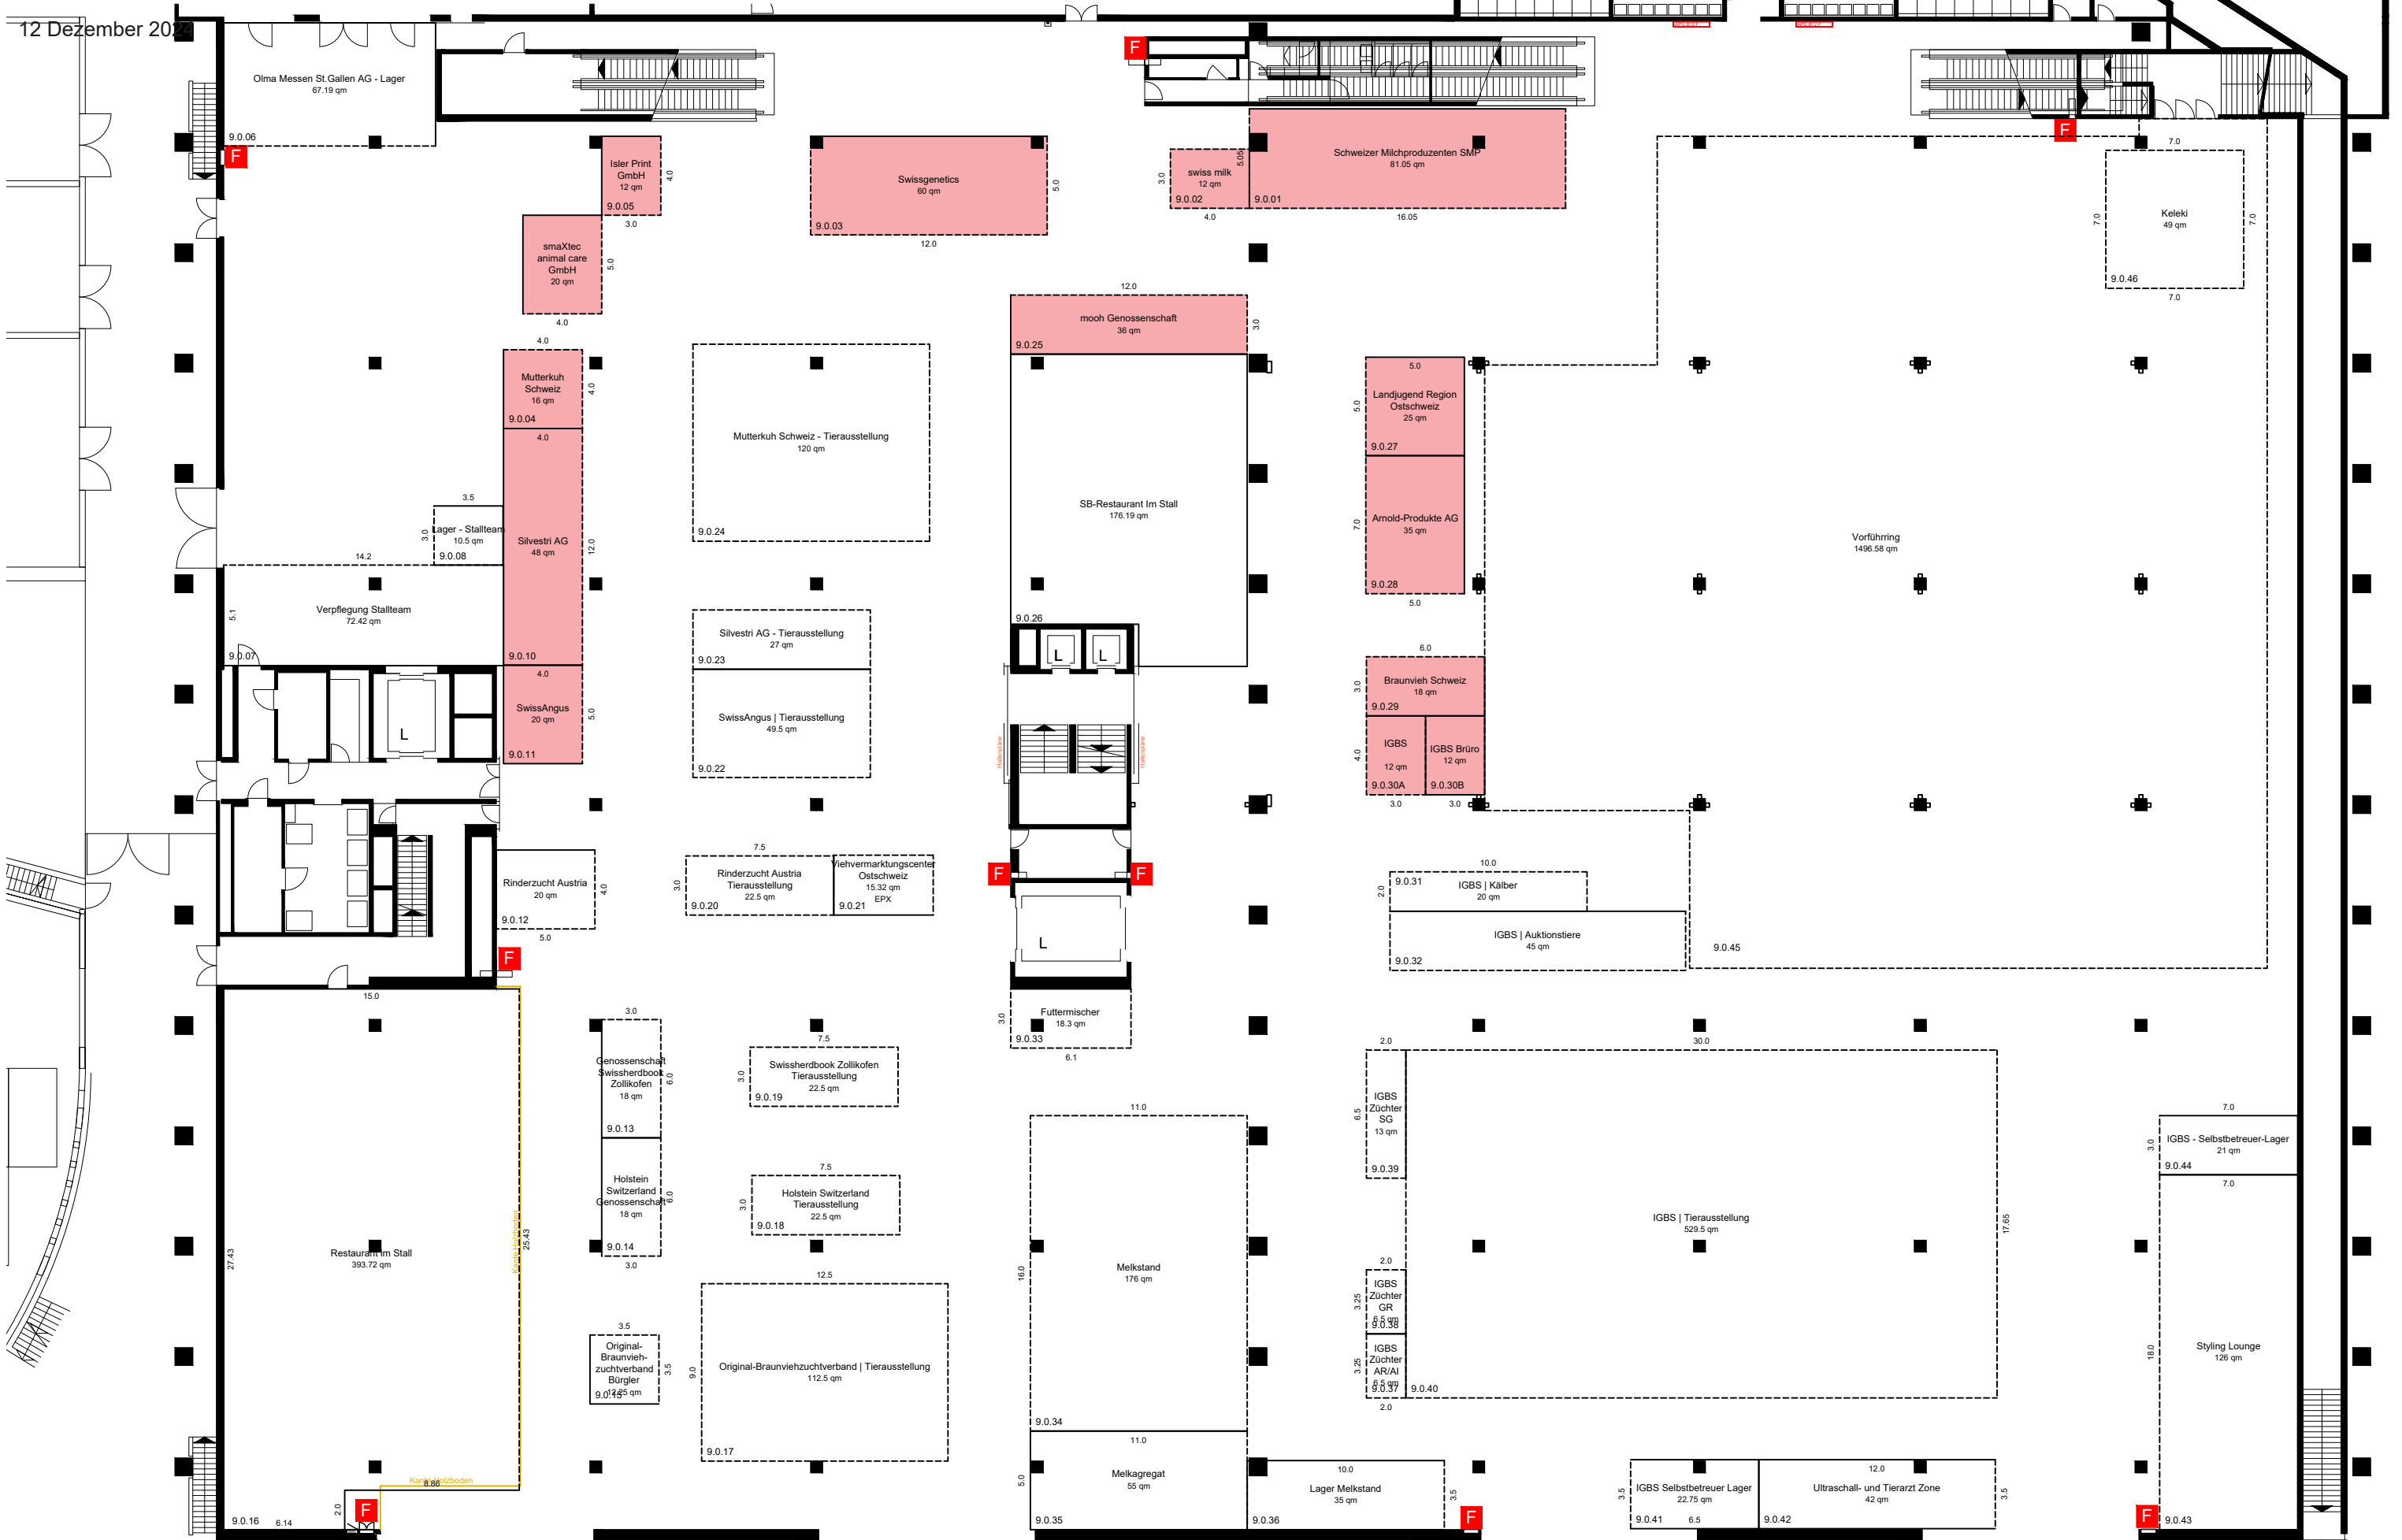

12 Dezember 20

Olma Messen St.Gallen AG - Lager
67.19 qm

9.0.06

Isler Print GmbH
12 qm
9.0.05

Swissgenetics
60 qm
9.0.03

swiss milk
12 qm
9.0.02

Schweizer Milchproduzenten SMP
81.05 qm
9.0.01

Keleki
49 qm
9.0.46

smaXtec animal care GmbH
20 qm

mooH Genossenschaft
36 qm
9.0.25

Mutterkuh Schweiz
16 qm
9.0.04

Mutterkuh Schweiz - Tieraussstellung
120 qm
9.0.24

Landjugend Region Ostschweiz
25 qm
9.0.27

Lager - Stallteam
10.5 qm
9.0.08

Silvestri AG
48 qm
9.0.10

SB-Restaurant im Stall
176.19 qm

Arnold-Produkte AG
35 qm
9.0.28

Vorführung
1496.58 qm

Verpflegung Stallteam
72.42 qm

SwissAngus
20 qm
9.0.11

Silvestri AG - Tieraussstellung
27 qm
9.0.23

Braunvieh Schweiz
18 qm
9.0.29

Rinderzucht Austria
20 qm
9.0.12

Rinderzucht Austria Tieraussstellung
22.5 qm
9.0.20

Viehvermarktungscenter Ostschweiz
15.32 qm
9.0.21 EPX

Futtermischer
18.3 qm
9.0.33

IGBS
12 qm
9.0.30A

IGBS Brüro
12 qm
9.0.30B

IGBS | Kälber
20 qm
9.0.31

IGBS | Auktionstiere
45 qm
9.0.32

Genossenschaft Swissherdbook Zollikofen
18 qm
9.0.13

Swissherdbook Zollikofen Tieraussstellung
22.5 qm
9.0.19

IGBS Züchter SG
13 qm
9.0.39

Holstein Switzerland Genossenschaft
18 qm
9.0.14

Holstein Switzerland Tieraussstellung
22.5 qm
9.0.18

IGBS Züchter GR
12 qm
9.0.38

IGBS Züchter AR/AI
12 qm
9.0.37

Restaurant im Stall
393.72 qm

Original-Braunviehzuchtverband Bülger
9.0.145 qm

Original-Braunviehzuchtverband Tieraussstellung
112.5 qm
9.0.17

Melkstand
176 qm
9.0.34

IGBS Selbstbetreuer Lager
22.75 qm
9.0.41

IGBS Selbstbetreuer Lager
22.75 qm
9.0.42

IGBS - Selbstbetreuer-Lager
21 qm
9.0.44

Styling Lounge
126 qm

Melkagregat
55 qm
9.0.35

Lager Melkstand
35 qm
9.0.36

IGBS Selbstbetreuer Lager
22.75 qm
9.0.41

Ultraschall- und Tierarzt Zone
42 qm
9.0.42

9.0.43